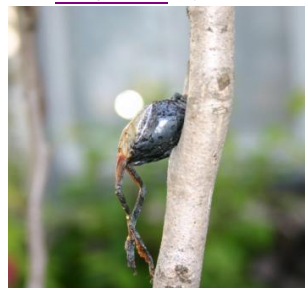

09 モズのハヤニエ 市内 23.5.25